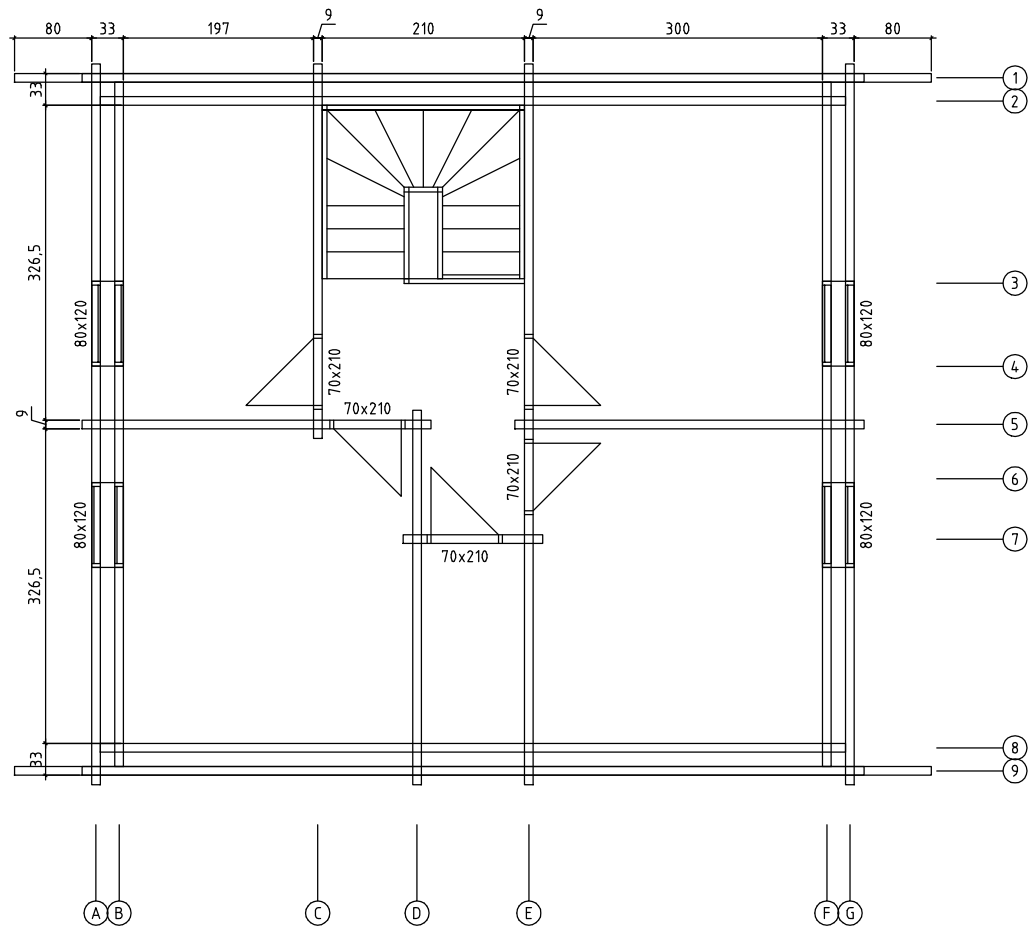

⊖

⊕

Kood		Leht	8
Joonis	SEIN 1	Mootkava	1:50
Materjal	9x16	Kuup.	27.03.2014
Joonestas		File	Trost.dwg

A

G

Kood		Leht	16
Joonis	SEIN 9	Mootkava	1:50
Materjal	9x16	Kuup.	27.03.2014
Joonestas		File	Trost.dwg

Kood		Leht	1
Joonis	SEIN A	Mootkava	1:50
Materjal	9x16	Kuup.	27.03.2014
Joonestas		File	Trost.dwg

Kood		Leht	7
Joonis	SEIN G	Mootkava	1:50
Materjal	9x16	Kuup.	27.03.2014
Joonestas		File	Trost.dwg

Kood	Leht 1
Joonis DG	Mootkava 1:50
Materjal 9x16	Kuup. 28.03.2014
Joonestas	File Trost.E.dwg

- DACHLATTUNG 30X50 s.300
- KONTERLATTUNG 30X50
- SPARREN 45X195
- SICHTSCHALUNG 12X120
- LEIMBINDER 100X240

- LANDHAUSDIELEN 28X95
- DIELENTRÄGER 60X100
- DECKENVERKLEIDUNG 18X120
- DECKEBALKEN 90X190

- LANDHAUSDIELEN 28X95
- DIELENTRÄGER 60X100

Kood	Leht 1
Joonis SNITT	Mootkava 1:50
Materjal 9x16	Kuup. 27.03.2014
Joonestas	File Trost.dwg