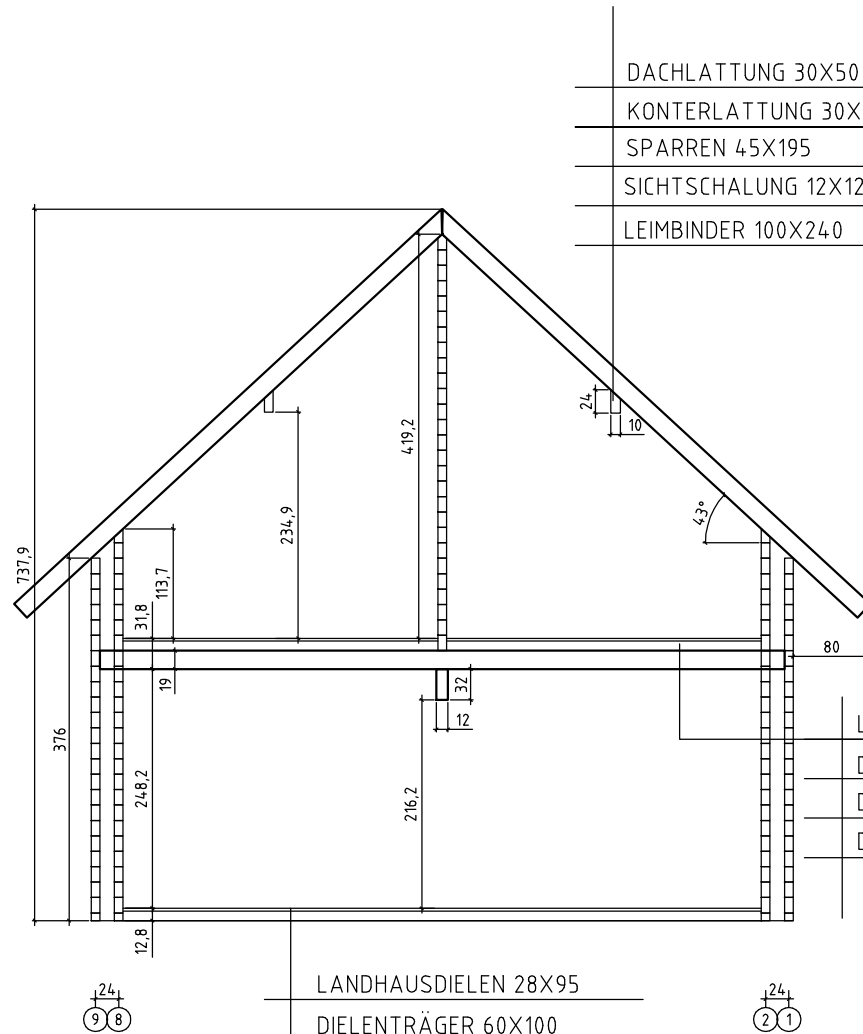

⊖

⊕

Kood		Leht	8
Joonis	SEIN 1	Mootkava	1:50
Materjal	9x16	Kuup.	27.03.2014
Joonestas		File	Trost.dwg

A

G

Kood		Leht	16
Joonis	SEIN 9	Mootkava	1:50
Materjal	9x16	Kuup.	27.03.2014
Joonestas		File	Trost.dwg

Kood		Leht	1
Joonis	SEIN A	Mootkava	1:50
Materjal	9x16	Kuup.	27.03.2014
Joonestas		File	Trost.dwg

Kood		Leht	7
Joonis	SEIN G	Mootkava	1:50
Materjal	9x16	Kuup.	27.03.2014
Joonestas		File	Trost.dwg

Kood	Leht 1
Joonis DG	Mootkava 1:50
Materjal 9x16	Kuup. 28.03.2014
Joonestas	File Trost.E.dwg

- DACHLATTUNG 30X50 s.300
- KONTERLATTUNG 30X50
- SPARREN 45X195
- SICHTSCHALUNG 12X120
- LEIMBINDER 100X240

- LANDHAUSDIELEN 28X95
- DIELENTRÄGER 60X100
- DECKENVERKLEIDUNG 18X120
- DECKEBALKEN 90X190

- LANDHAUSDIELEN 28X95
- DIELENTRÄGER 60X100

Kood	Leht 1
Joonis SNITT	Mootkava 1:50
Materjal 9x16	Kuup. 27.03.2014
Joonestas	File Trost.dwg